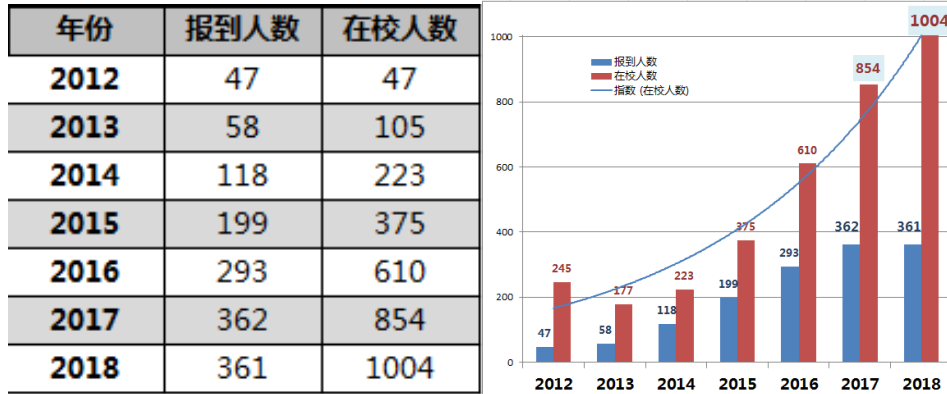

01 广东省高职最大规模动漫专业

2015-2017年，广东省有21所高职院校动漫专业连续招生，岭南职院动漫制作技术专业连续3年保持报到人数首位的优势，成为广东省高职最大规模动漫专业。2018年该专业在校生人数突破1000人。

2015-2017年广东省各高职院校动漫专业专业情况一览表

(数据来源于职业教育诊改网高职数据中心)

院校名称	专业名称	专业方向名称	2017年			2016年			2015年		
			计划招生数(人)	实际报到情况		计划招生数(人)	实际报到情况		计划招生数(人)	实际报到情况	
				报到数(人)	报到率(%)		报到数(人)	报到率(%)		报到数(人)	报到率(%)
1 广东岭南职业技术学院	动漫制作技术	动漫制作技术	327	292	89.30	224	199	88.84	210	117	78
2 广东创新科技职业学院	动漫制作技术	动漫制作技术	220	148	85.55	160	92	82.14	100	92	70.77
3 广东理工职业学院	动漫制作技术	动漫制作技术	100	110	92.44	106	128	90.78	101	82	85.41
4 广东南华工商职业学院 (原民办南华工商学院)	动漫制作技术	动漫制作技术	80	110	88.00	60	66	76.74	105	76	69.72
5 深圳信息职业技术学院	动漫制作技术	动漫制作技术(3年制 动漫制作技术方向)	106	106	92.98	80	99	94.29	104	113	95.76
6 广东农工商职业技术学院	动漫制作技术	动漫制作技术	110	105	95.45	130	123	94.62	105	107	89.17
7 惠州城市职业学院	动漫制作技术	动漫制作技术	100	91	93.81	120	106	89.08	120	42	85.71
8 广州华立科技职业学院	动漫制作技术	无方向	100	86	79.63	90	63	76.83	80	46	74.19
9 广州南洋理工职业学院	动漫制作技术	无	120	83	78.30	100	60	68.97	90	38	70.37
10 东莞职业技术学院	动漫制作技术	动漫制作技术	86	80	94.12	80	78	93.98	80	78	93.97
11 广东工商职业学院	动漫制作技术	动漫制作技术	110	80	74.07	80	84	62.69	80	81	64.29
12 广州科技职业技术学院	动漫制作技术	动漫设计与制作	110	80	70.18	90	74	69.16	107	74	69.15
13 广州城建职业学院	动漫制作技术	动漫制作技术	120	75	90.36	56	49	87.50	56	45	80.36
14 广东工程职业技术学院	动漫制作技术	动漫制作技术	80	56	73.68	25	32	91.43	65	29	90.63
15 中山职业技术学院	动漫制作技术	动漫制作技术	60	55	91.67	61	58	96.67	61	58	96.67
16 私立华联学院	动漫制作技术	动漫制作技术	70	54	77.14	52	40	76.92	52	38	73.07
17 惠州经济职业技术学院	动漫制作技术	动漫制作技术	95	53	72.60	145	46	66.67	145	46	66.66
18 珠海艺术职业学院	动漫设计	动漫设计	90	53	53.54	51	30	58.82	86	24	61.53
19 广州涉外经济职业技术学院	动漫制作技术	动漫制作技术	150	52	67.53	60	45	77.59	50	43	75.44
20 广东女子职业技术学院	动漫制作技术	三二分段专升本应用 型人才培养实验班	40	40	95.24	40	40	88.89	40	40	88.88
	动漫制作技术	动漫制作技术	35	36	90.00	30	73	90.12	30	37	84.09
21 广州科技贸易职业学院	动漫制作技术	动漫制作技术	60	35	94.59	100	91	86.67	105	103	81.1